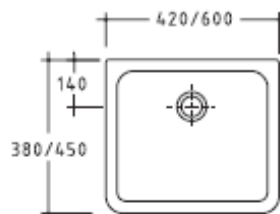

Art. 3001 IBIS cm 42

Buttatoio.

Wash-tub.

Pila IBIS cm. 42.

Kg. 12

Art. 3002 IBIS cm 60

Buttatoio.

Wash-tub.

Pila IBIS cm. 60.

Kg. 20