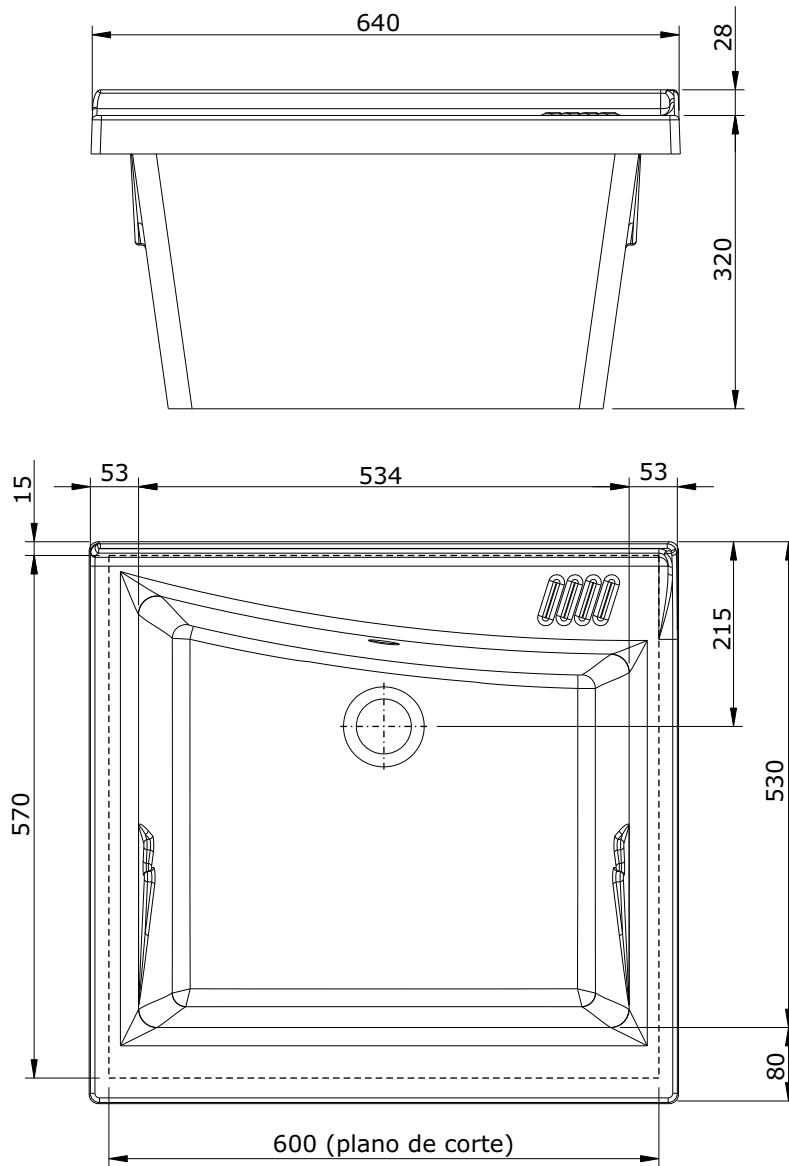

série: Blink

descrição: lava roupa 60

sanindusa®

código: 108640

revisão: 01

Os produtos apresentados seguem especificações técnicas internas da SANINDUSA.
As medidas apresentadas estão sujeitas às tolerâncias e variações naturais da cerâmica pelo que serão sempre orientativas.
Reservamos o direito de fazer alterações técnicas que permitam melhorar a funcionalidade dos nossos produtos, sem aviso prévio.

The presented products follow technical specifications from SANINDUSA.
The dimensions of the pieces are subject to natural ceramic tolerances and variations and will be always orientative.
We reserve the right to introduce technical improvements in our products without previous advice.