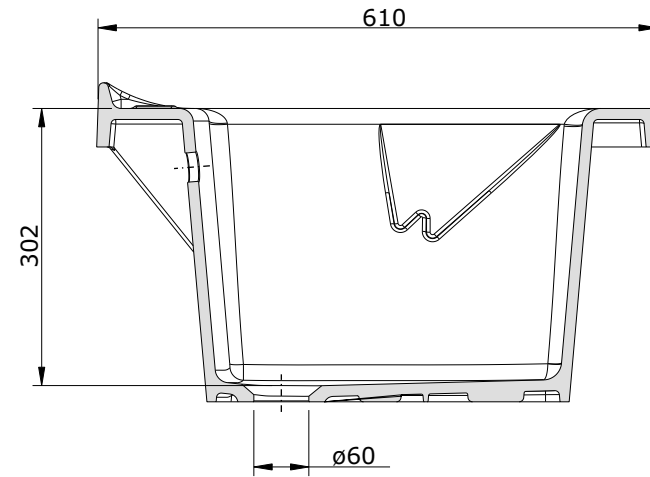

série: Blink

descrição: lava roupa 60

sanindusa®

código: 108640

revisão: 01

Os produtos apresentados seguem especificações técnicas internas da SANINDUSA.
As medidas apresentadas estão sujeitas às tolerâncias e variações naturais da cerâmica pelo que serão sempre orientativas.
Reservamos o direito de fazer alterações técnicas que permitam melhorar a funcionalidade dos nossos produtos, sem aviso prévio.

The presented products follow technical specifications from SANINDUSA.
The dimensions of the pieces are subject to natural ceramic tolerances and variations and will be always orientative.
We reserve the right to introduce technical improvements in our products without previous advice.