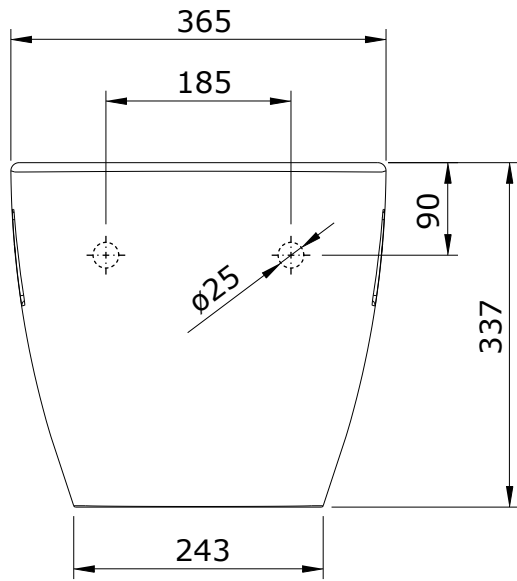

Sanibold
cod.: 137450
ver.: 02

descrição: bidé suspenso
description: wall mounted bidet
description: bidet suspendu

sanindusa®

Os produtos apresentados seguem especificações técnicas internas da SANINDUSA.
As dimensões são meramente indicativas.