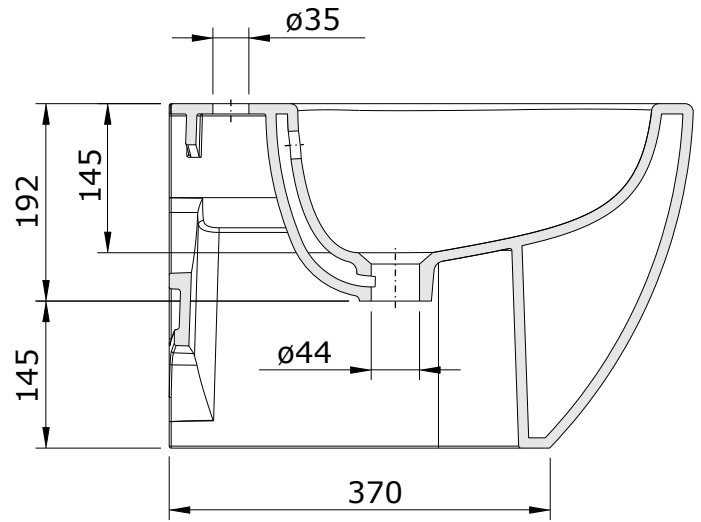

Sanibold
cod.: 137450
ver.: 02

descrição: bidé suspenso
description: wall mounted bidet
description: bidet suspendu

sanindusa®

Os produtos apresentados seguem especificações técnicas internas da SANINDUSA.
As dimensões são meramente indicativas.

Reservamos o direito de fazer alterações técnicas que permitam melhorar a funcionalidade dos nossos produtos, sem aviso prévio.

The presented products follow technical specifications from SANINDUSA.

The dimensions of the pieces are merely a reference.