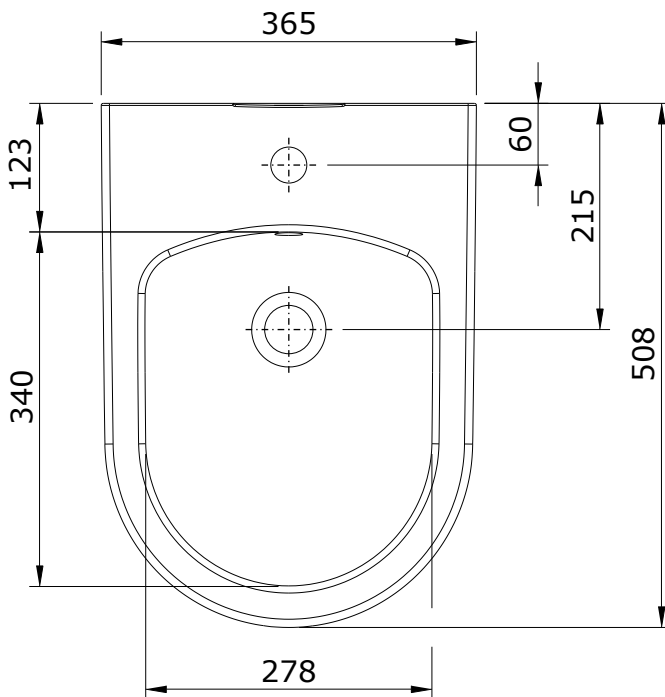

Sanibold
cod.: 137450
ver.: 02

descrição: bidé suspenso
description: wall mounted bidet
description: bidet suspendu

sanindusa®

Os produtos apresentados seguem especificações técnicas internas da SANINDUSA.
As dimensões são meramente indicativas.

Reservamos o direito de fazer alterações técnicas que permitam melhorar a funcionalidade dos nossos produtos, sem aviso prévio.

The presented products follow technical specifications from SANINDUSA.

The dimensions of the pieces are merely a reference.