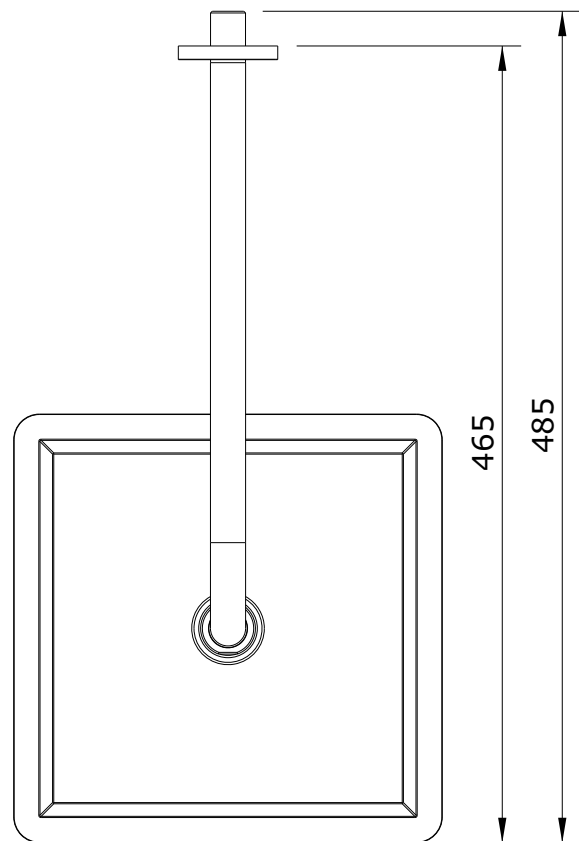

Plan
cod.: 5098135
ver.: 00

descrição: Kit haste de parede e pinha 250
description: 250 Kit (arm+shower head)
description: Kit bras de douche et tête pour douchette 250

sanindusa®

Os produtos apresentados seguem especificações técnicas internas da SANINDUSA.
As dimensões são meramente indicativas.