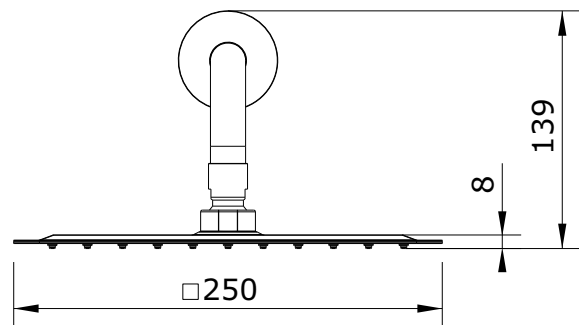

Plan
cod.: 5098135
ver.: 00

descrição: Kit haste de parede e pinha 250
description: 250 Kit (arm+shower head)
description: Kit bras de douche et tête pour douchette 250

sanindusa®

Os produtos apresentados seguem especificações técnicas internas da SANINDUSA.
As dimensões são meramente indicativas.