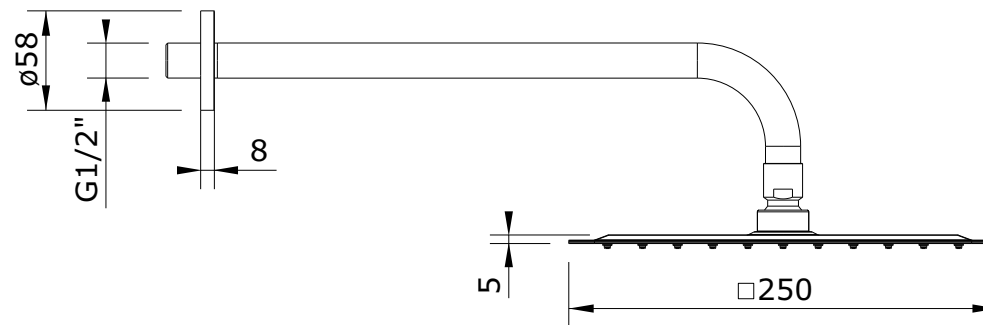

Plan
cod.: 5098135
ver.: 00

descrição: Kit haste de parede e pinha 250
description: 250 Kit (arm+shower head)
description: Kit bras de douche et tête pour douchette 250

sanindusa®

Os produtos apresentados seguem especificações técnicas internas da SANINDUSA.
As dimensões são meramente indicativas.