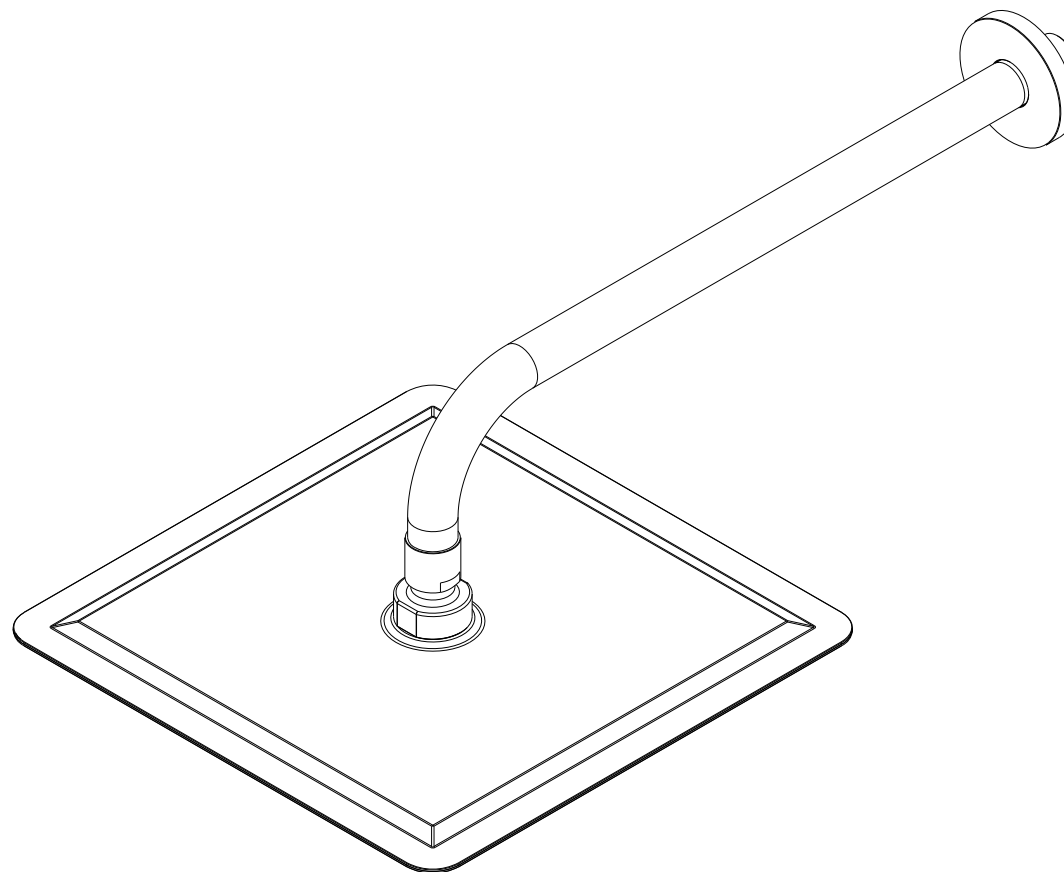

Plan
cod.: 5098135
ver.: 00

descrição: Kit haste de parede e pinha 250
description: 250 Kit (arm+shower head)
description: Kit bras de douche et tête pour douchette 250

sanindusa®

Os produtos apresentados seguem especificações técnicas internas da SANINDUSA.
As dimensões são meramente indicativas.