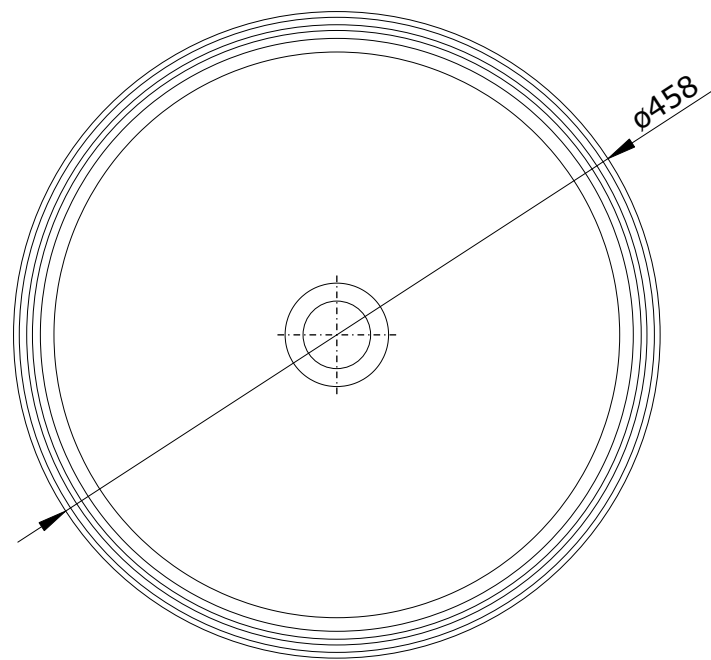

Ring
cod.: 109390
ver.: 02

descrição: lavatório de pousar 45
description: washbasin to place 45
description: vasque a poser 45

sanindusa®

Nota: lavatório não compatível com válvula VDA

Note: wash basin not compatible with pop-up waste