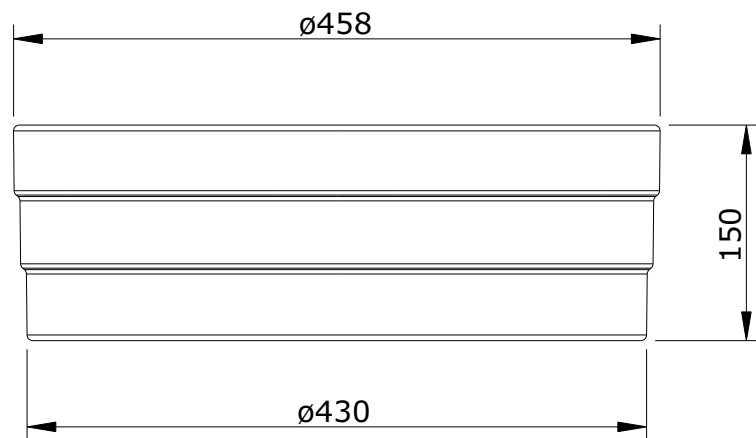

Ring
cod.: 109390
ver.: 02

descrição: lavatório de pousar 45
description: washbasin to place 45
description: vasque a poser 45

sanindusa®

Nota: lavatório não compatível com válvula VDA

Note: wash basin not compatible with pop-up waste