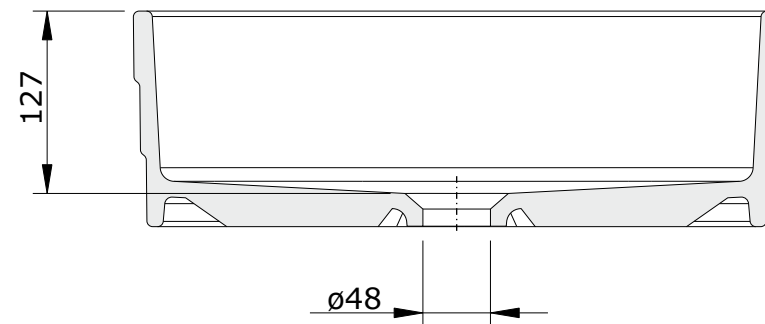

Ring
cod.: 109390
ver.: 02

descrição: lavatório de pousar 45
description: washbasin to place 45
description: vasque a poser 45

sanindusa®

Nota: lavatório não compatível com válvula VDA

Note: wash basin not compatible with pop-up waste