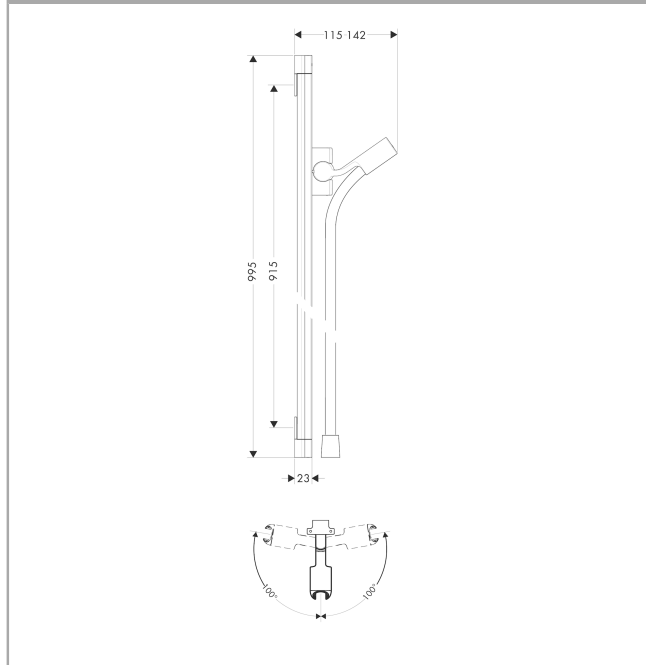

PuraVida

PuraVida Unica Brausestange 0,90 m

Oberflächen: **chrom** Artikelnummer: **27844000**

Beschreibung

Merkmale

- Brausestangentyp: flaches Aluminiumprofil
- vollverchromter Brauseschieber aus Metall
- selbstarretierender Schieber
- Schieber stufenlos verstellbar
- geräuschlose Neigungswinkelverstellung

Bestehend aus

- Isiflex Brauseschlauch 1,60 m (#28276XXX)

Optionales Zubehör

- Eckmontageset (#28694XXX)

Produktabbildung

Maßzeichnung

PuraVida

PuraVida Unica Brausestange 0,90 m

Oberflächen: **chrom** Artikelnummer: **27844000**

Einbaubeispiel